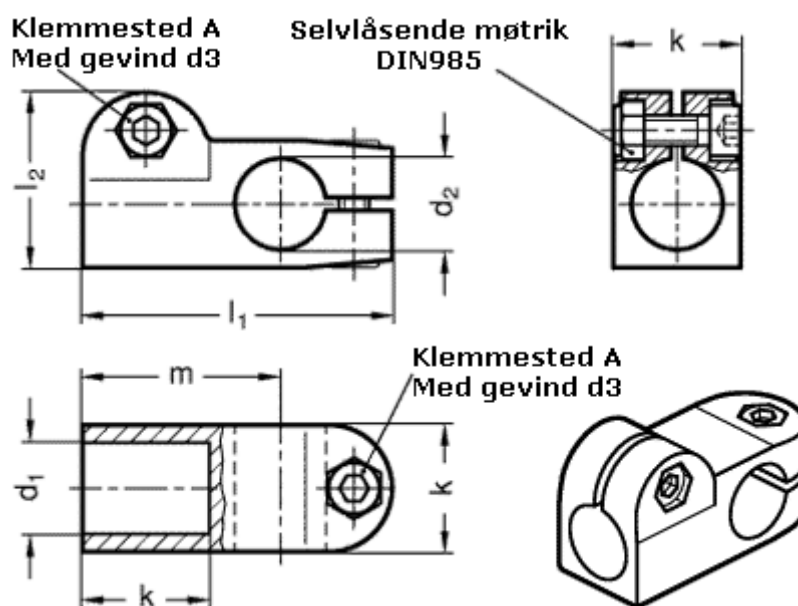

Varenummer: 20191B15B152BL  
Beskrivelse: E+G Vinkelklemmeforbindelse  
GN 191-B15-B15-2 -BL

## Mål

d1 = B15  
d2 = B15  
d3 = M 6  
k = 25  
l1 = 61  
l2 = 34.5  
m = 39